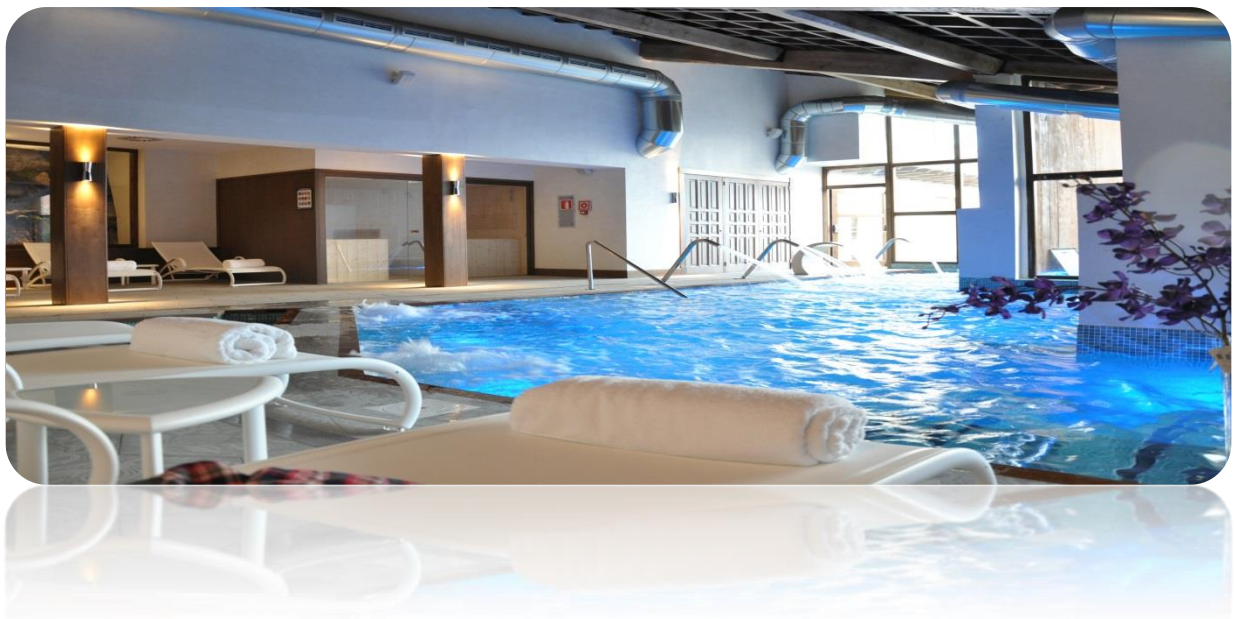

### Sublime Valle del Suevo Puebloastur Gourmet

**Una noche de Hotel en Habitación panorámica Nature**  
Desayuno slow a la carta con una selección de productos  
**Circuito Spa & Menú degustación "Valle del Suevo"** Bodega incluida  
Precio para dos personas: 460.00€

## CIRCUITO SPA Nature

Concebido como un espacio para la desconexión y el disfrute de los sentidos, el Nature Spa & Wellness es un lugar de atmósfera relajante, donde el agua y el paisaje van de la mano. Integrado en un escaparate de mobiliario y arte de diseño dentro un entorno incomparable, que transportan al cliente a un lugar armónico y apacible, con el fin de conseguir su revitalización y bienestar al sentirse en pleno contacto con la naturaleza.

**Sauna Finlandesa**, donde eliminará toxinas, mejorará la respiración, aumentará el ritmo cardiaco y la vasodilatación y ayudará a recuperar los músculos después de un esfuerzo.

**Baño Turco**, donde ayudará a limpiar su piel, eliminará impurezas, ayudará a su sistema respiratorio y beneficiará a su cuerpo en procesos de recuperación.

### ESPACIOS RELAX

Y para complementar estos dos elementos, contamos de un **pozo de agua fría** para lograr la deseada vasodilatación y vasoconstricción.

Disponemos de un **espacio con 5 tipos de duchas** donde comenzará un **viaje a un mundo de sensaciones a través de la aromaterapia, los distintos tipos de caída y estados del agua, y la cromoterapia**, entre otras, para calmar las emociones consiguiendo el perfecto equilibrio entre cuerpo y mente.